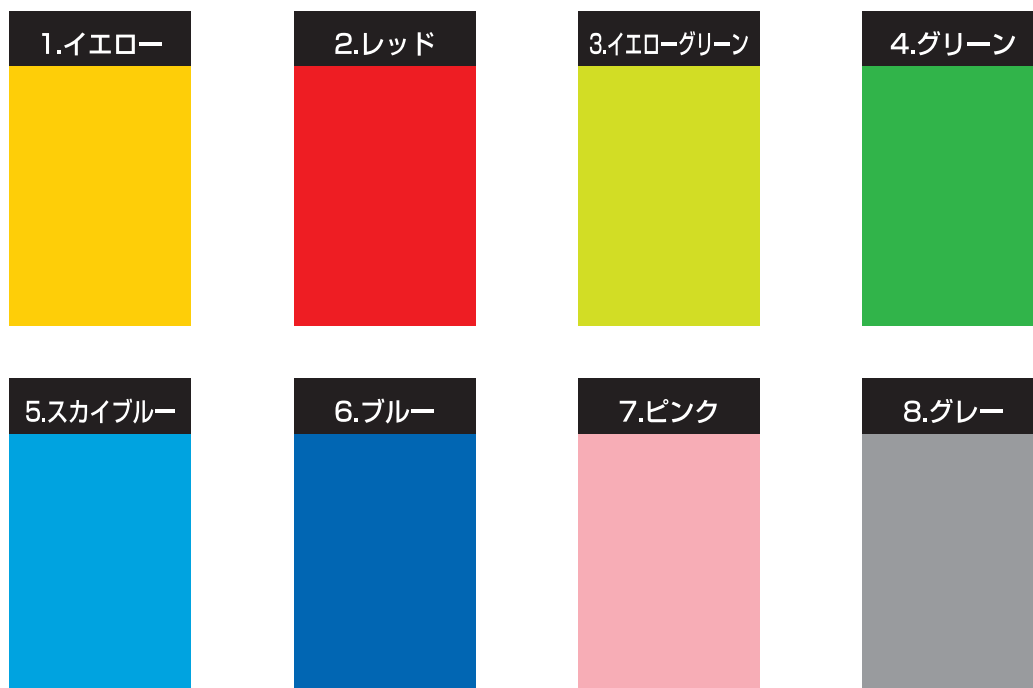

※展示台についてはサイズ違いもございます。又、その他ご要望があれば展示会事務局までご相談ください。

※申込みの際、小間内レイアウトも一緒にご提出ください。

システム部材リスト②

※表記価格はすべて消費税別途となります。

その他の部材	
I 壁面(1・2・3)	
寸法: H=2500mm 仕様: (パネル)ホワイト (ポール、ビーム)シルバー	<div style="display: flex; justify-content: space-around;"> <div style="text-align: center;"> <p>1 W=495</p>  <p>2500</p> <p>495</p> <p>価格: 3,000円</p> </div> <div style="text-align: center;"> <p>2 W=700</p>  <p>2500</p> <p>700</p> <p>価格: 3,500円</p> </div> <div style="text-align: center;"> <p>3 W=990</p>  <p>2500</p> <p>990</p> <p>価格: 4,000円</p> </div> </div>
J アコーディオンドア(鍵付き)	K 展示棚
寸法: W=990mm H=2500mm 仕様: (アコーディオン)ホワイト (ポール、ビーム)シルバー	寸法: W985×D300 仕様: 13t、ポリ仕上げ
 <p>2500</p> <p>990</p> <p>価格: 15,000円</p>	 <p>300</p> <p>985</p> <p>価格: 2,000円</p>
L メッシュ柵	M パラペット(1・2・3)
寸法: W=900mm H=900mm	寸法: H=300mm 仕様: (パネル)ホワイト (ポール、ビーム)シルバー
 <p>価格: 2,000円</p>	 <p>W</p> <div style="margin-top: 10px;"> <p>1 W=950 価格: 2,000円</p> <p>2 W=1950 価格: 4,000円</p> <p>3 W=2930 価格: 6,000円</p> </div>

※申込みの際、小間内レイアウト(別紙)も一緒にご提出ください。

ブースパネルカラーサンプル

※カタログの色と実際の色とは多少異なります
オリジナル見本は別途、お申しつけください。

ベタ貼り: 3,500円/m² (税別)

カーペットサンプル

※カタログの色と実際の色とは多少異なります
オリジナル見本は別途、お申しつけください。

小間平米売り: 15,000円/1小間※6m² (税別)