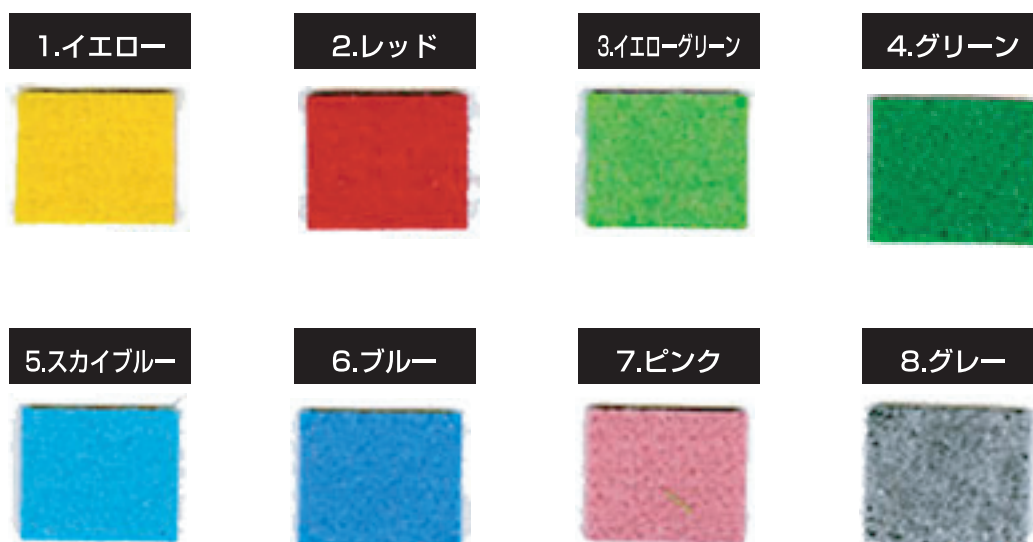

※申込みの際、小間内レイアウト(別紙)も一緒にご提出ください。

ブースパネルカラーサンプル

※カタログの色と実際の色とは多少異なります
オリジナル見本は別途、お申しつけください。

ベタ貼り: 3,500円/m² (税別)

カーペットサンプル

※カタログの色と実際の色とは多少異なります
オリジナル見本は別途、お申しつけください。

小間平米売り: 15,000円/1小間※6m² (税別)