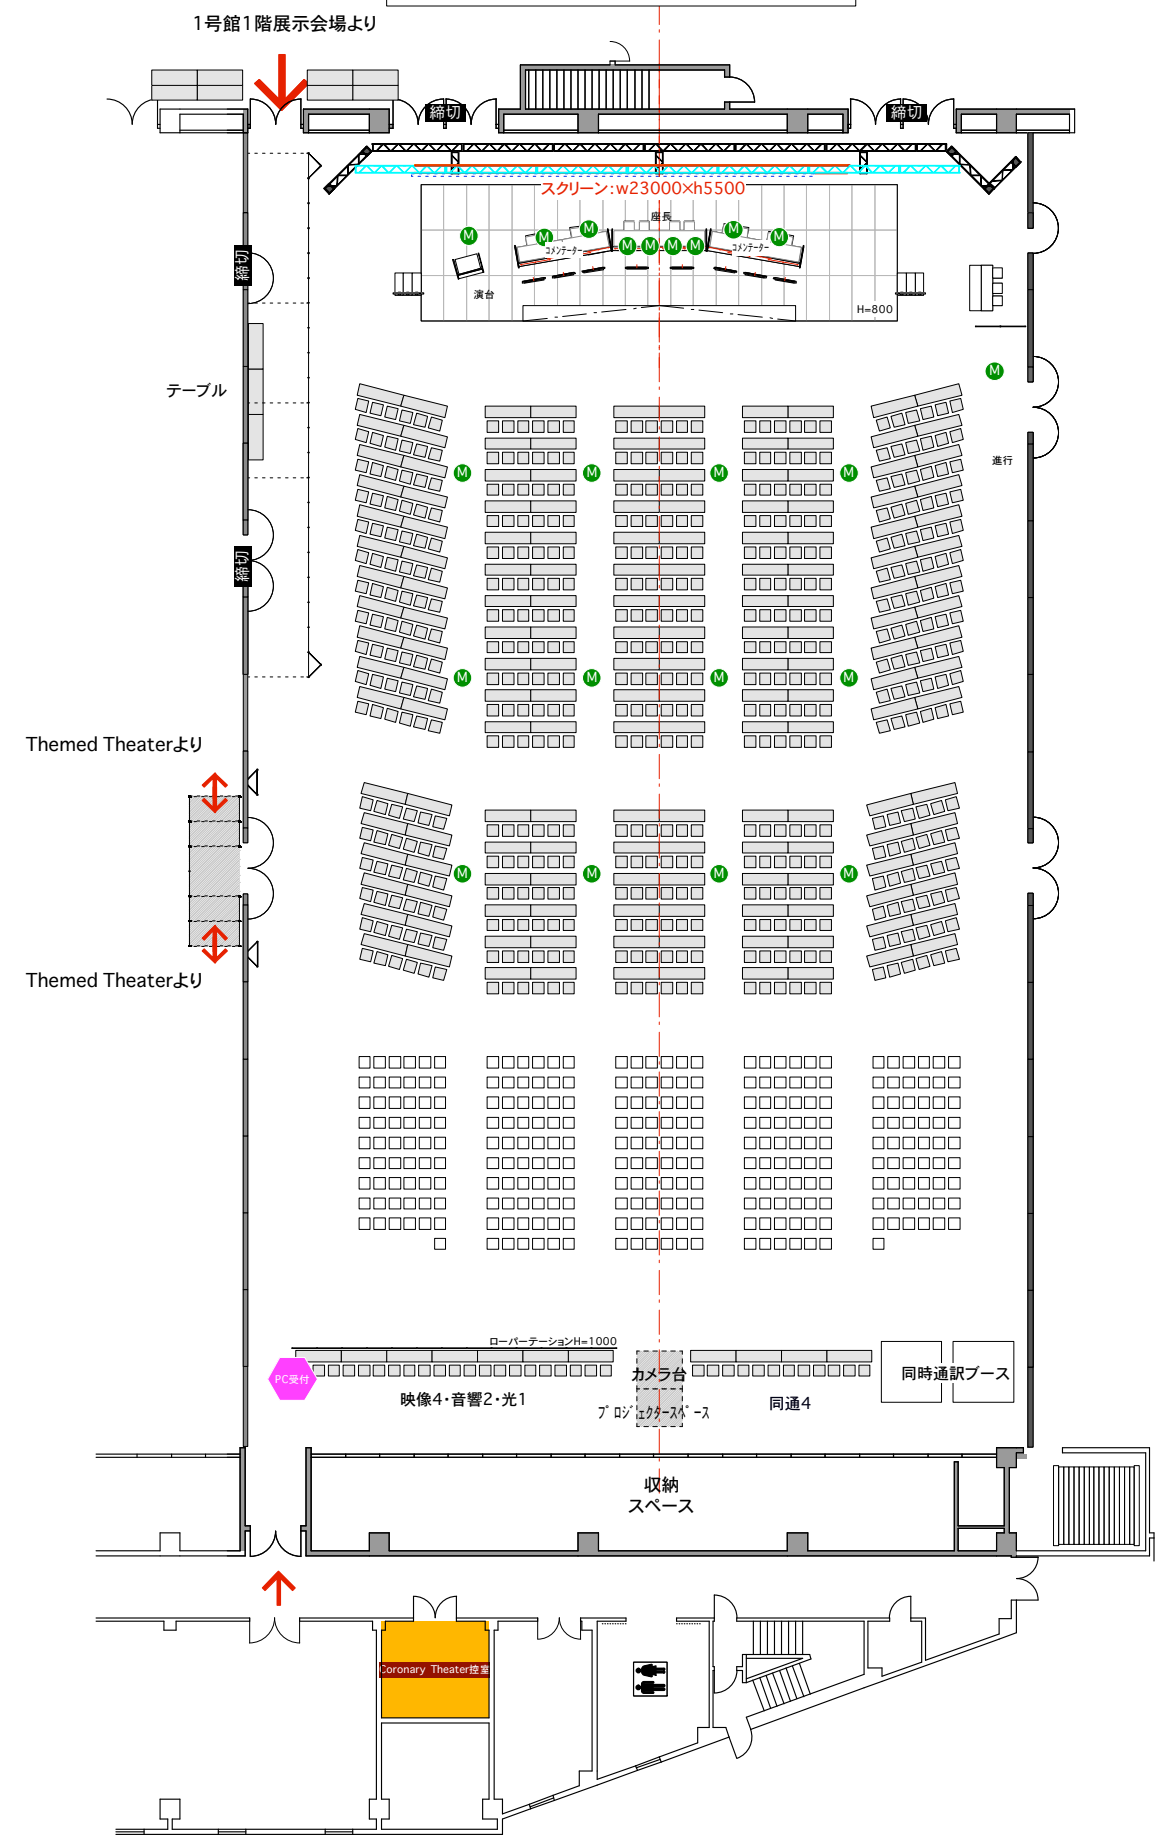

Coronary Theater

800席

Themed Theater

Themed Theater

800席

Room 3
150席

2階HALL A
Room5
 350席

Room6

2階HALL B
Room7
 700席

借楽1
Room8
 250席

借楽2~3
Room9
 350席

和楽
Room10
250席

布引+北野
Room11
 180席

Promotion Bureau
Digital Poster Session

Promotion Bureau
Digital Poster Session