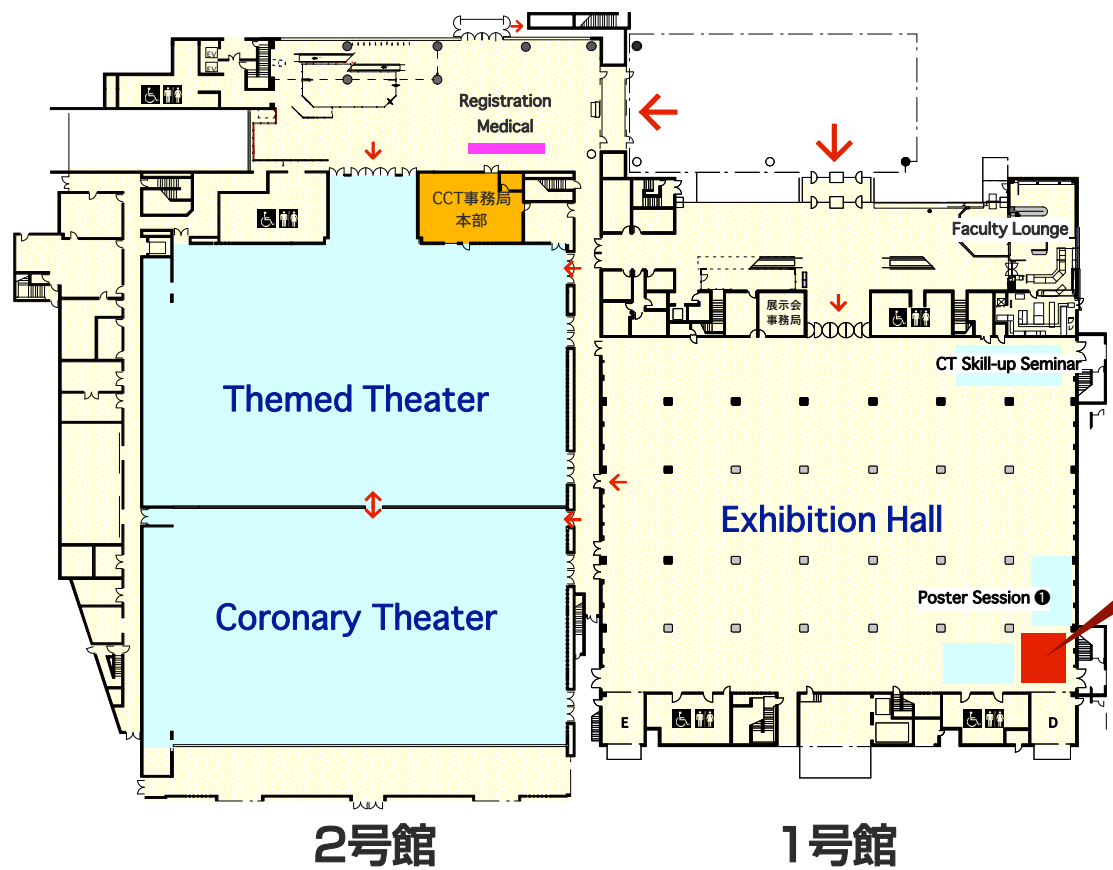

Coronary Theater

800席

Themed Theater

Themed Theater

800席

Room 3
150席

2階HALL A
Room5
 350席

Room6

2階HALL B
Room7
 700席

借楽1
Room8
 250席

借楽2~3
Room9
 350席

和楽
Room10
250席

布引+北野
Room11
 180席

Promotion Bureau
Digital Poster Session

Promotion Bureau
Digital Poster Session