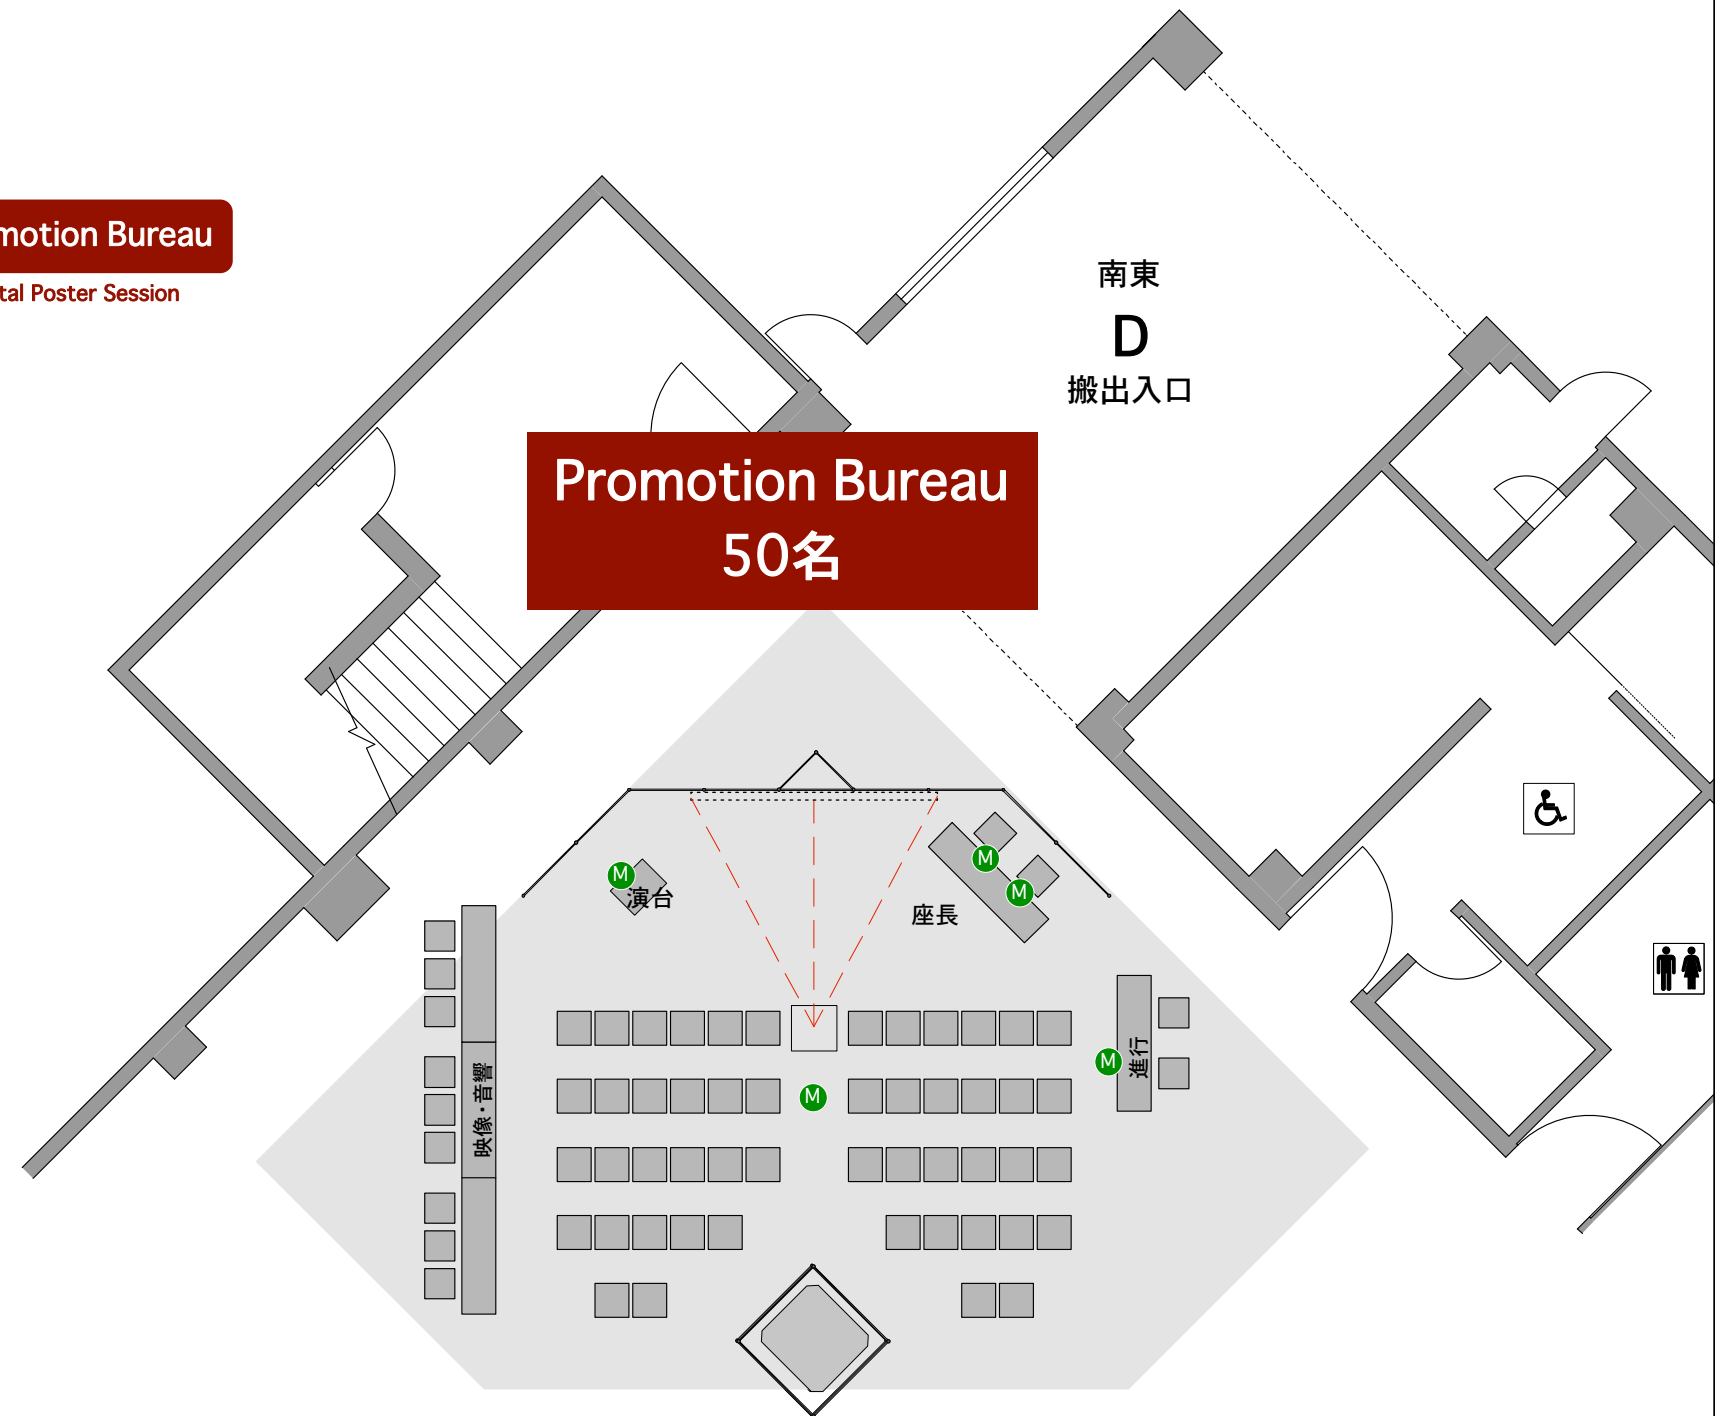

Coronary Theater

800席

Themed Theater

Themed Theater

800席

Room 3
150席

2階HALL A
Room5
 350席

Room6

2階HALL B
Room7
 700席

借楽1
Room8
 250席

借楽2~3
Room9
 350席

和楽
Room10
250席

布引+北野
Room11
 180席

Promotion Bureau
Digital Poster Session

Promotion Bureau
Digital Poster Session