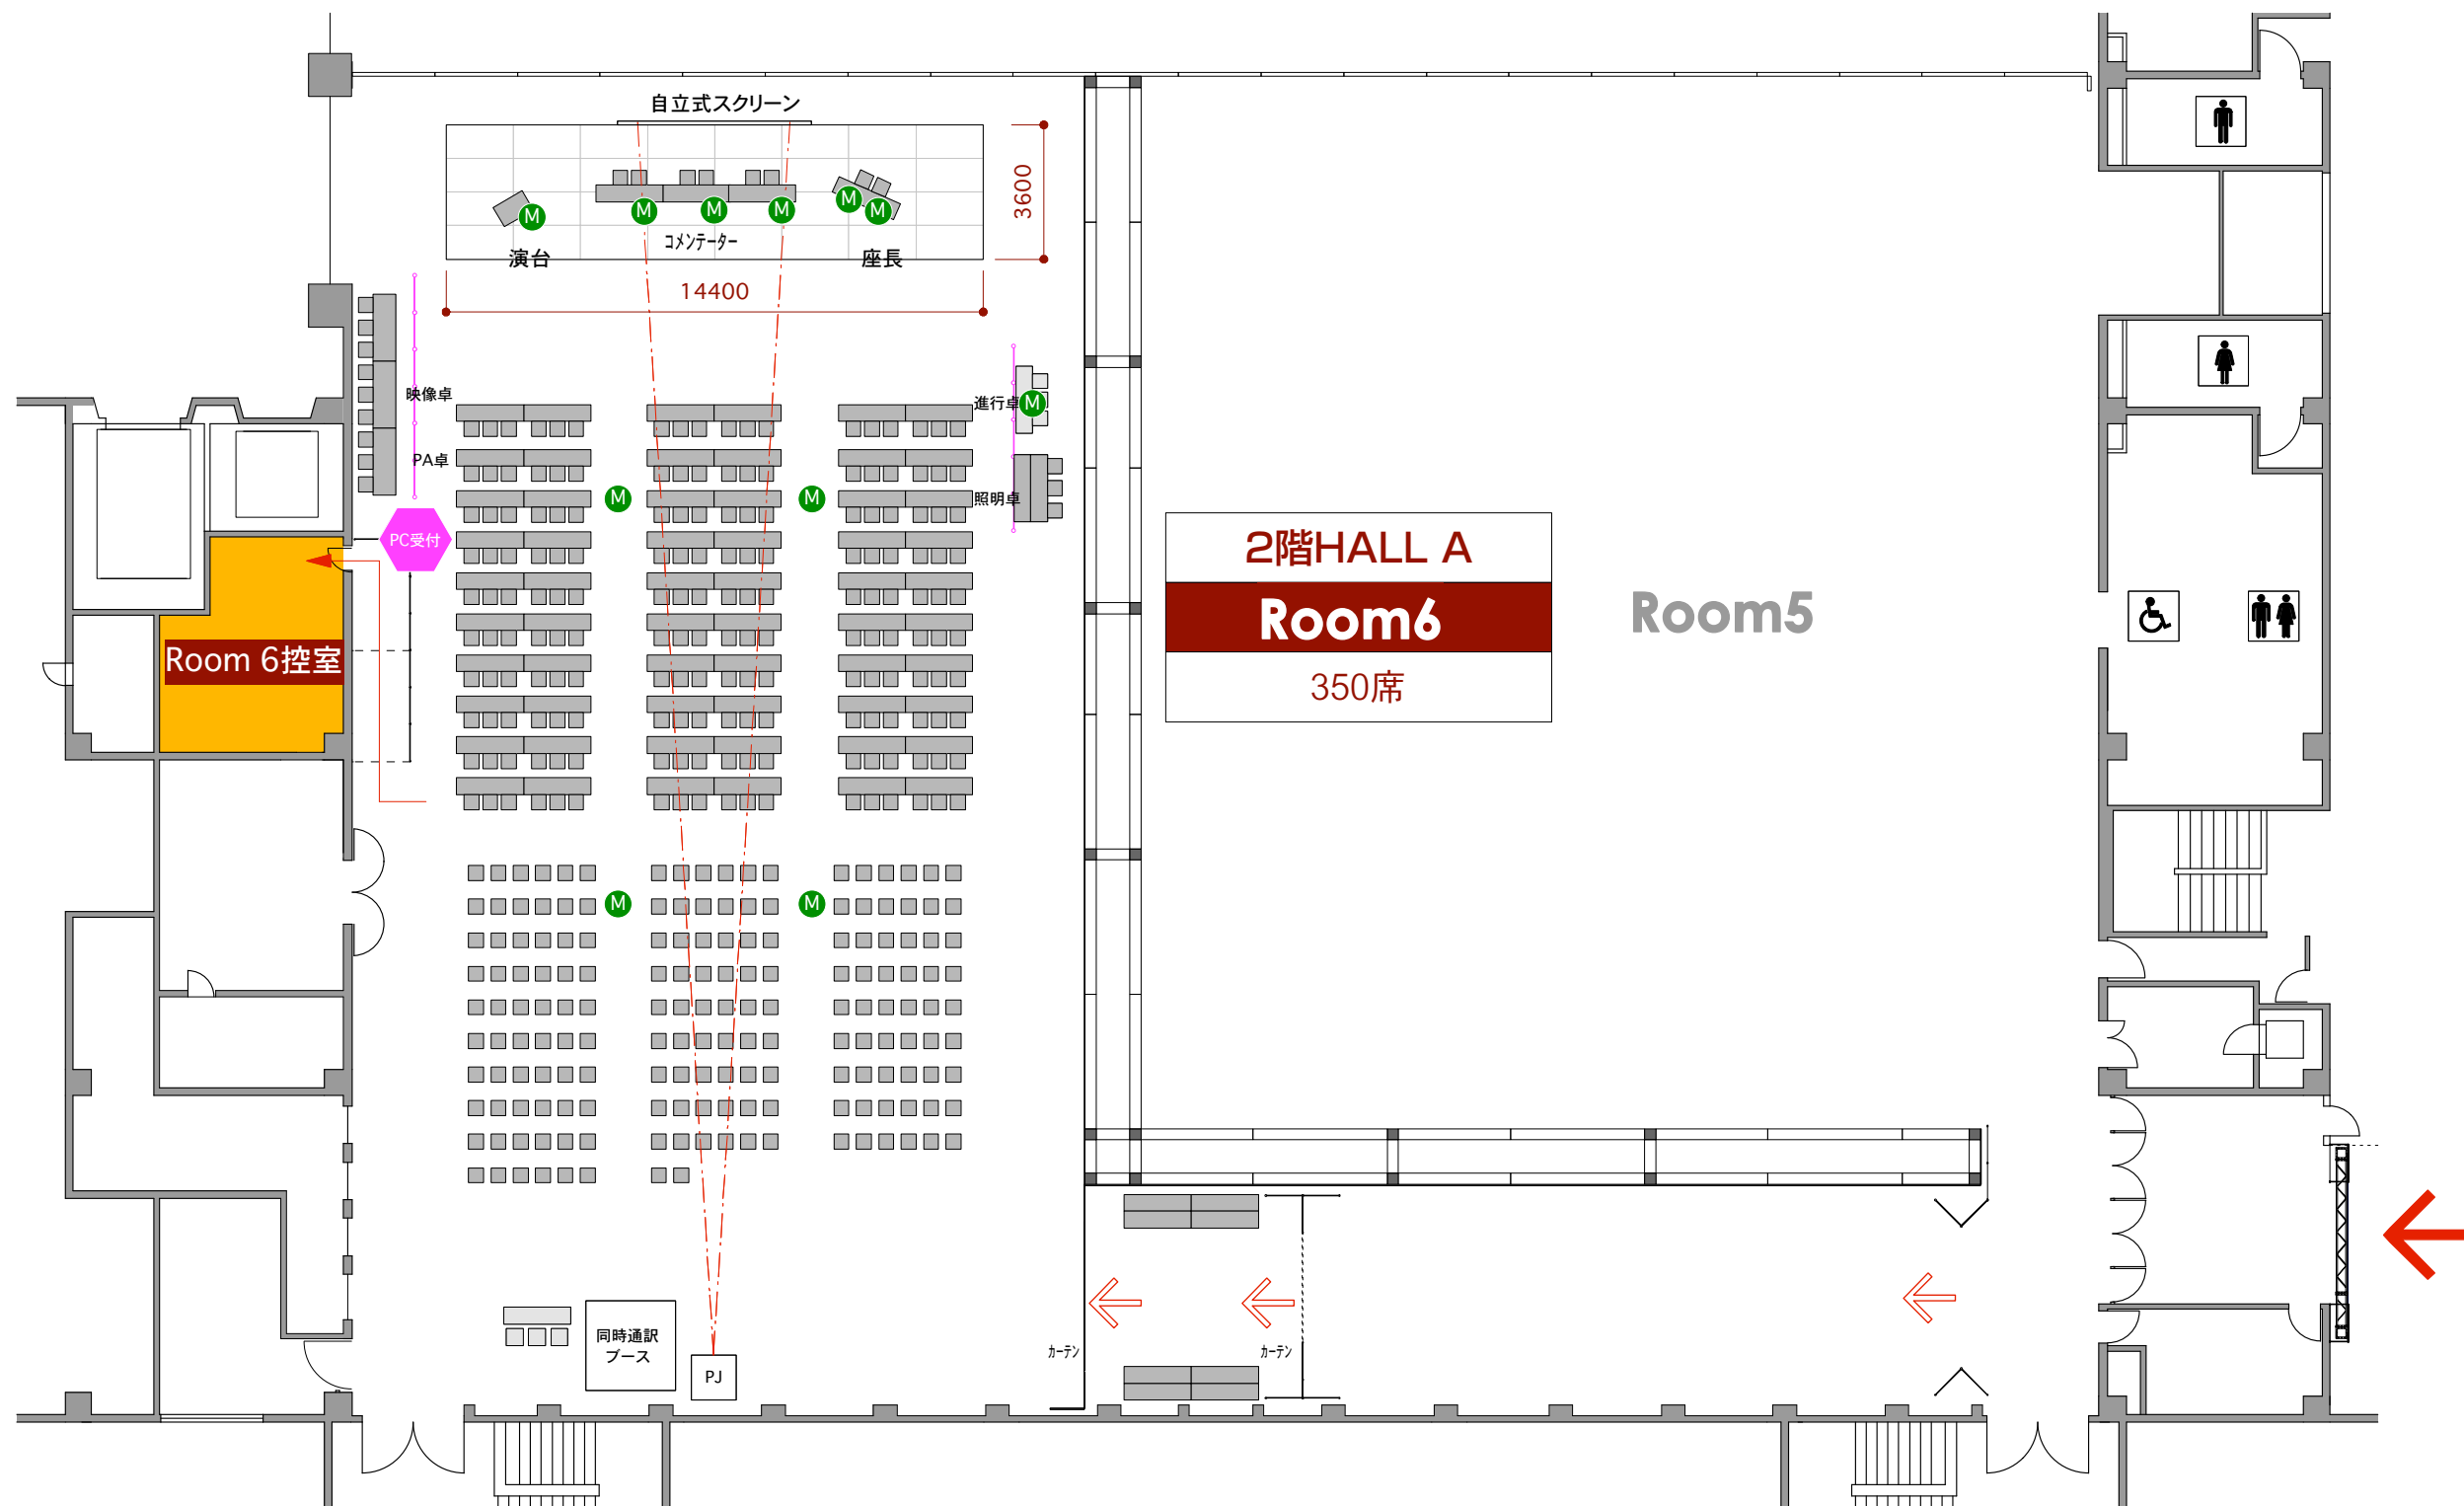

Coronary Theater

800席

Themed Theater

Themed Theater

800席

Room 3
150席

2階HALL A
Room5
 350席

Room6

2階HALL B
Room7
 700席

借楽1
Room8
 250席

借楽2~3
Room9
 350席

和楽
Room10
250席

布引+北野
Room11
 180席

Promotion Bureau
Digital Poster Session

Promotion Bureau
Digital Poster Session