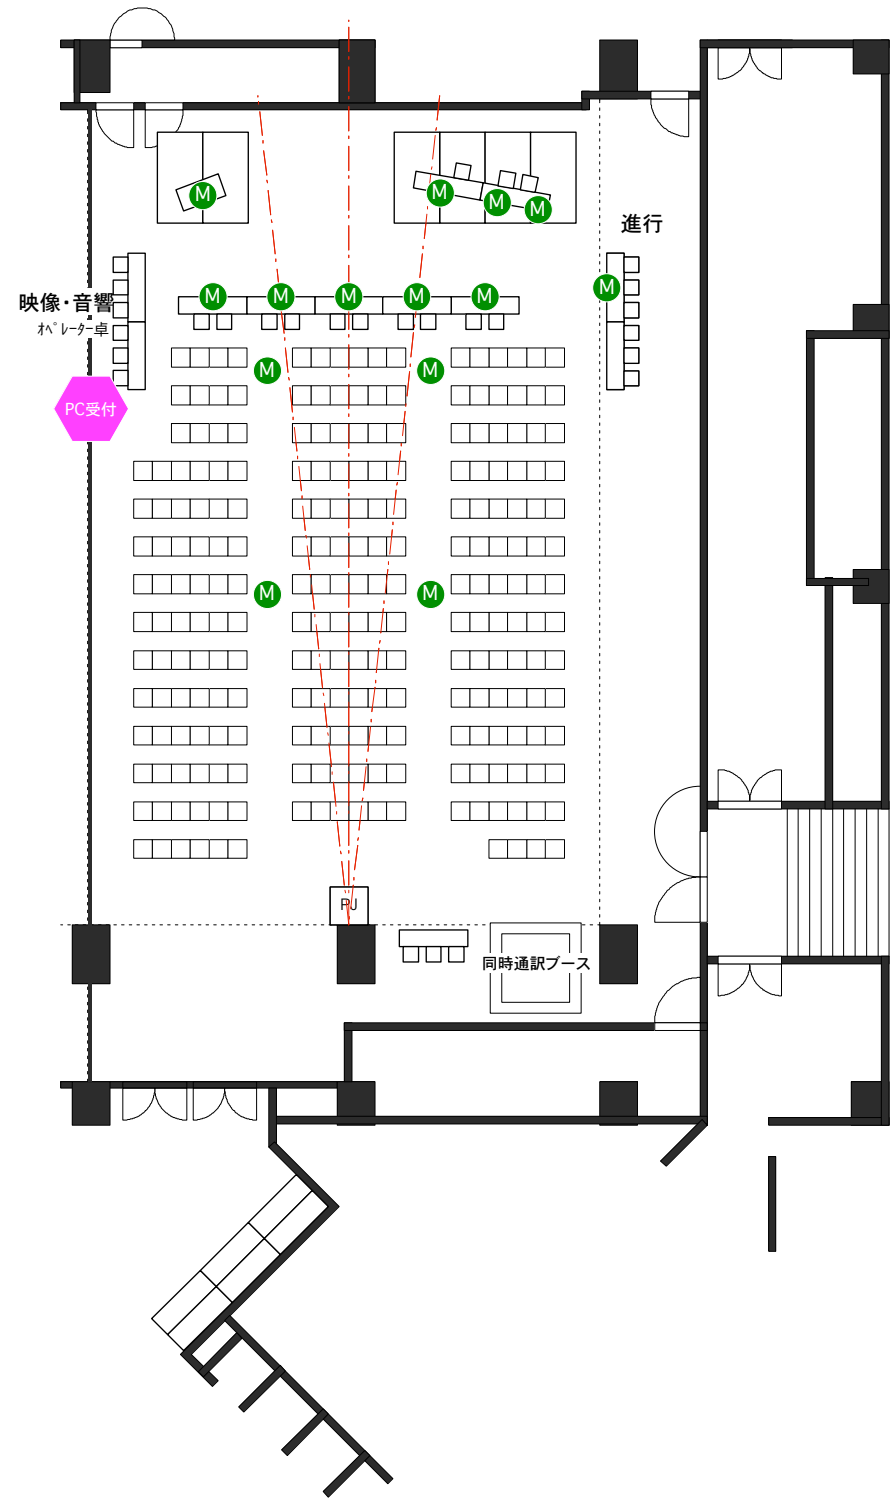

Coronary Theater

800席

Themed Theater

Themed Theater

800席

Room 3
150席

2階HALL A
Room5
 350席

Room6

2階HALL B
Room7
 700席

借楽1
Room8
 250席

借楽2~3
Room9
 350席

和楽
Room10
250席

布引+北野
Room11
 180席

Promotion Bureau
Digital Poster Session

Promotion Bureau
Digital Poster Session