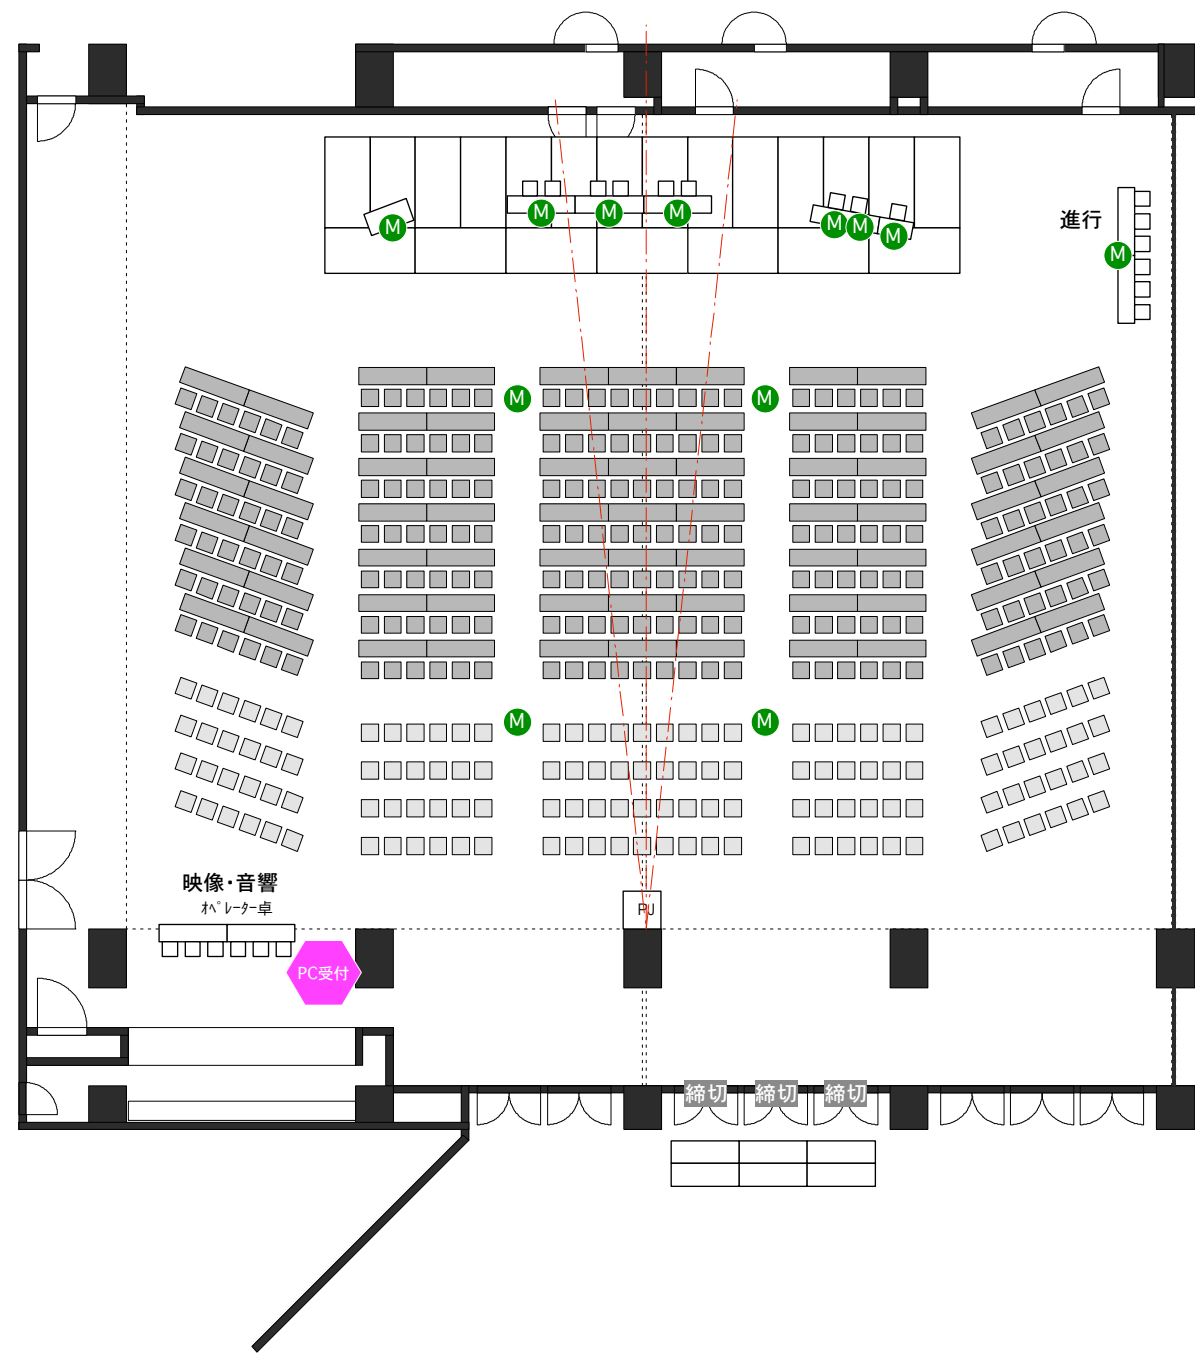

Coronary Theater

800席

Themed Theater

Themed Theater

800席

Room 3
150席

2階HALL A
Room5
 350席

Room6

2階HALL B
Room7
 700席

借楽1
Room8
 250席

借楽2~3
Room9
 350席

和楽
Room10
250席

布引+北野
Room11
 180席

Promotion Bureau
Digital Poster Session

Promotion Bureau
Digital Poster Session