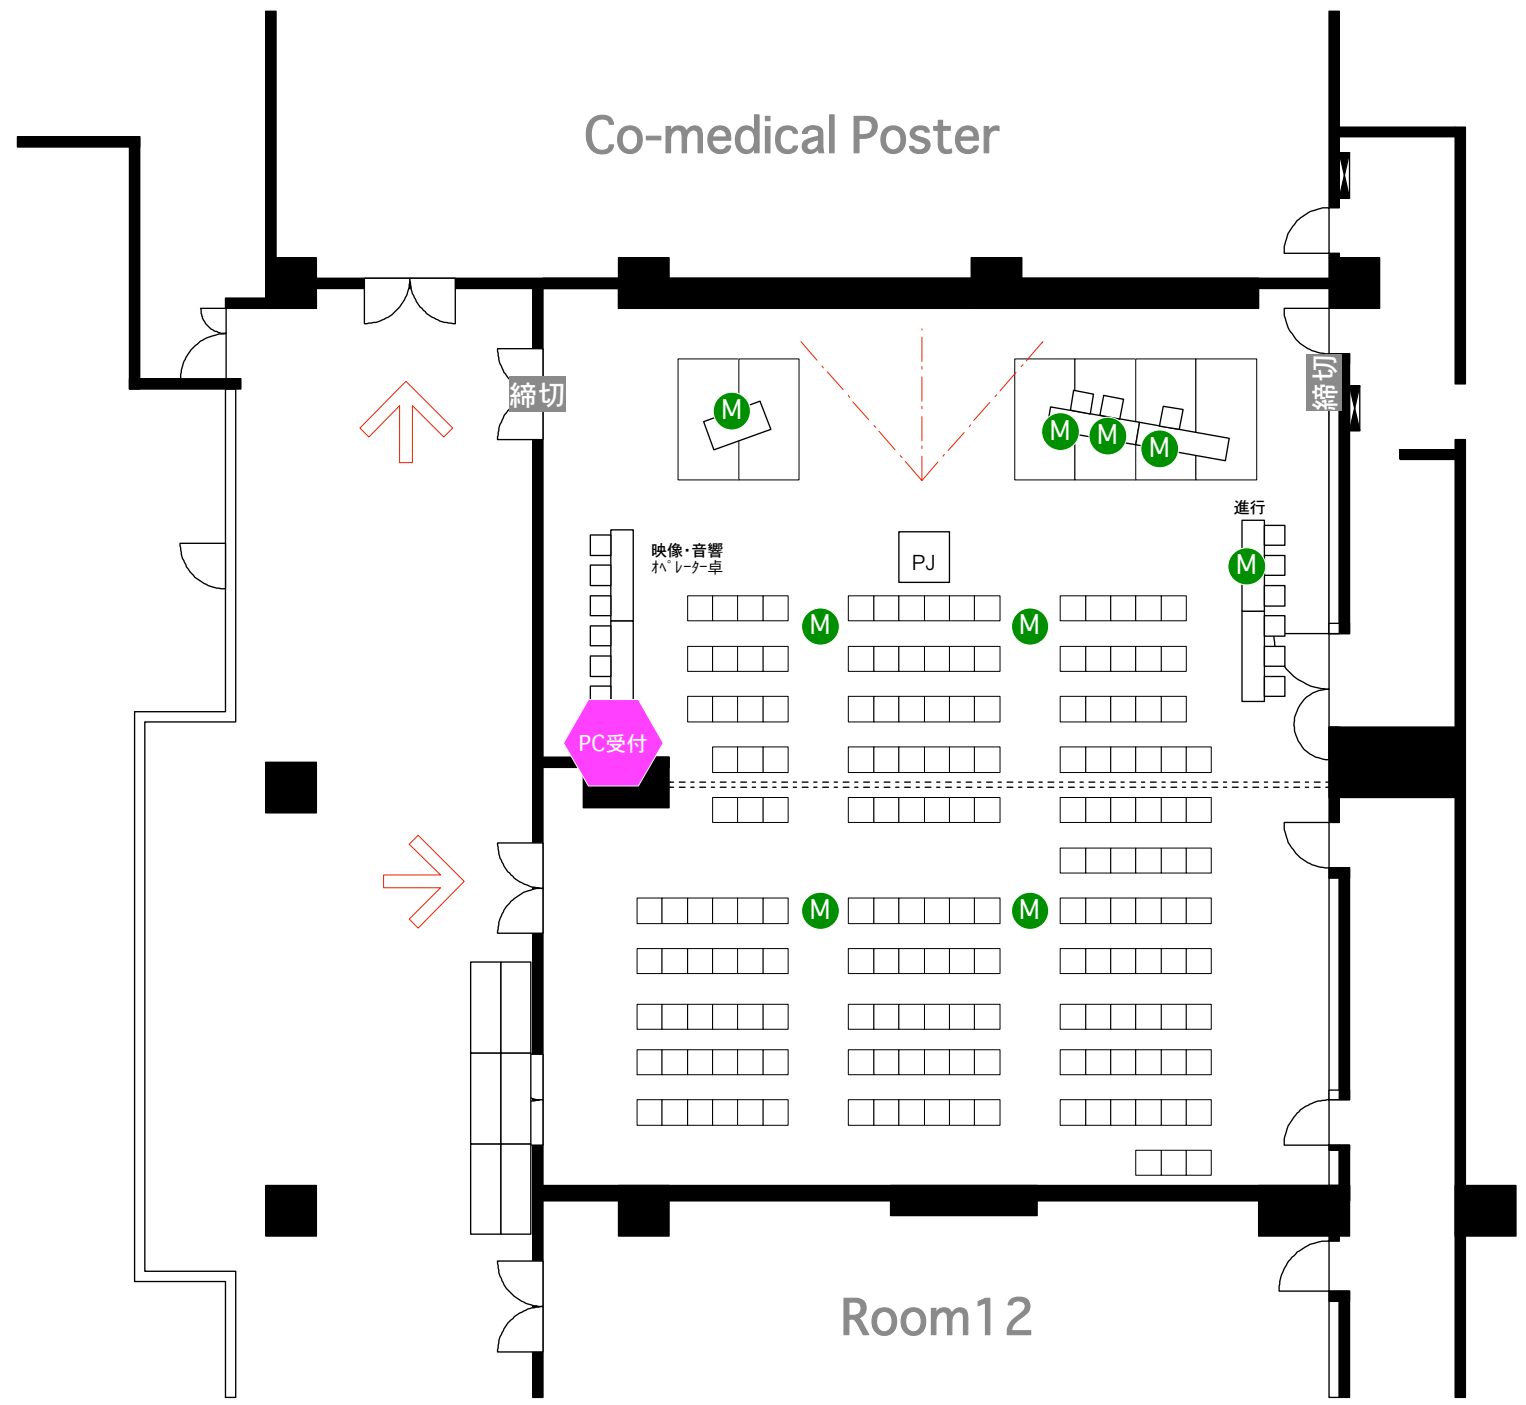

Coronary Theater

800席

Themed Theater

Themed Theater

800席

Room 3
150席

2階HALL A
Room5
 350席

Room6

2階HALL B
Room7
 700席

借楽1
Room8
 250席

借楽2~3
Room9
 350席

和楽
Room10
250席

布引+北野
Room11
 180席

Promotion Bureau
Digital Poster Session

Promotion Bureau
Digital Poster Session