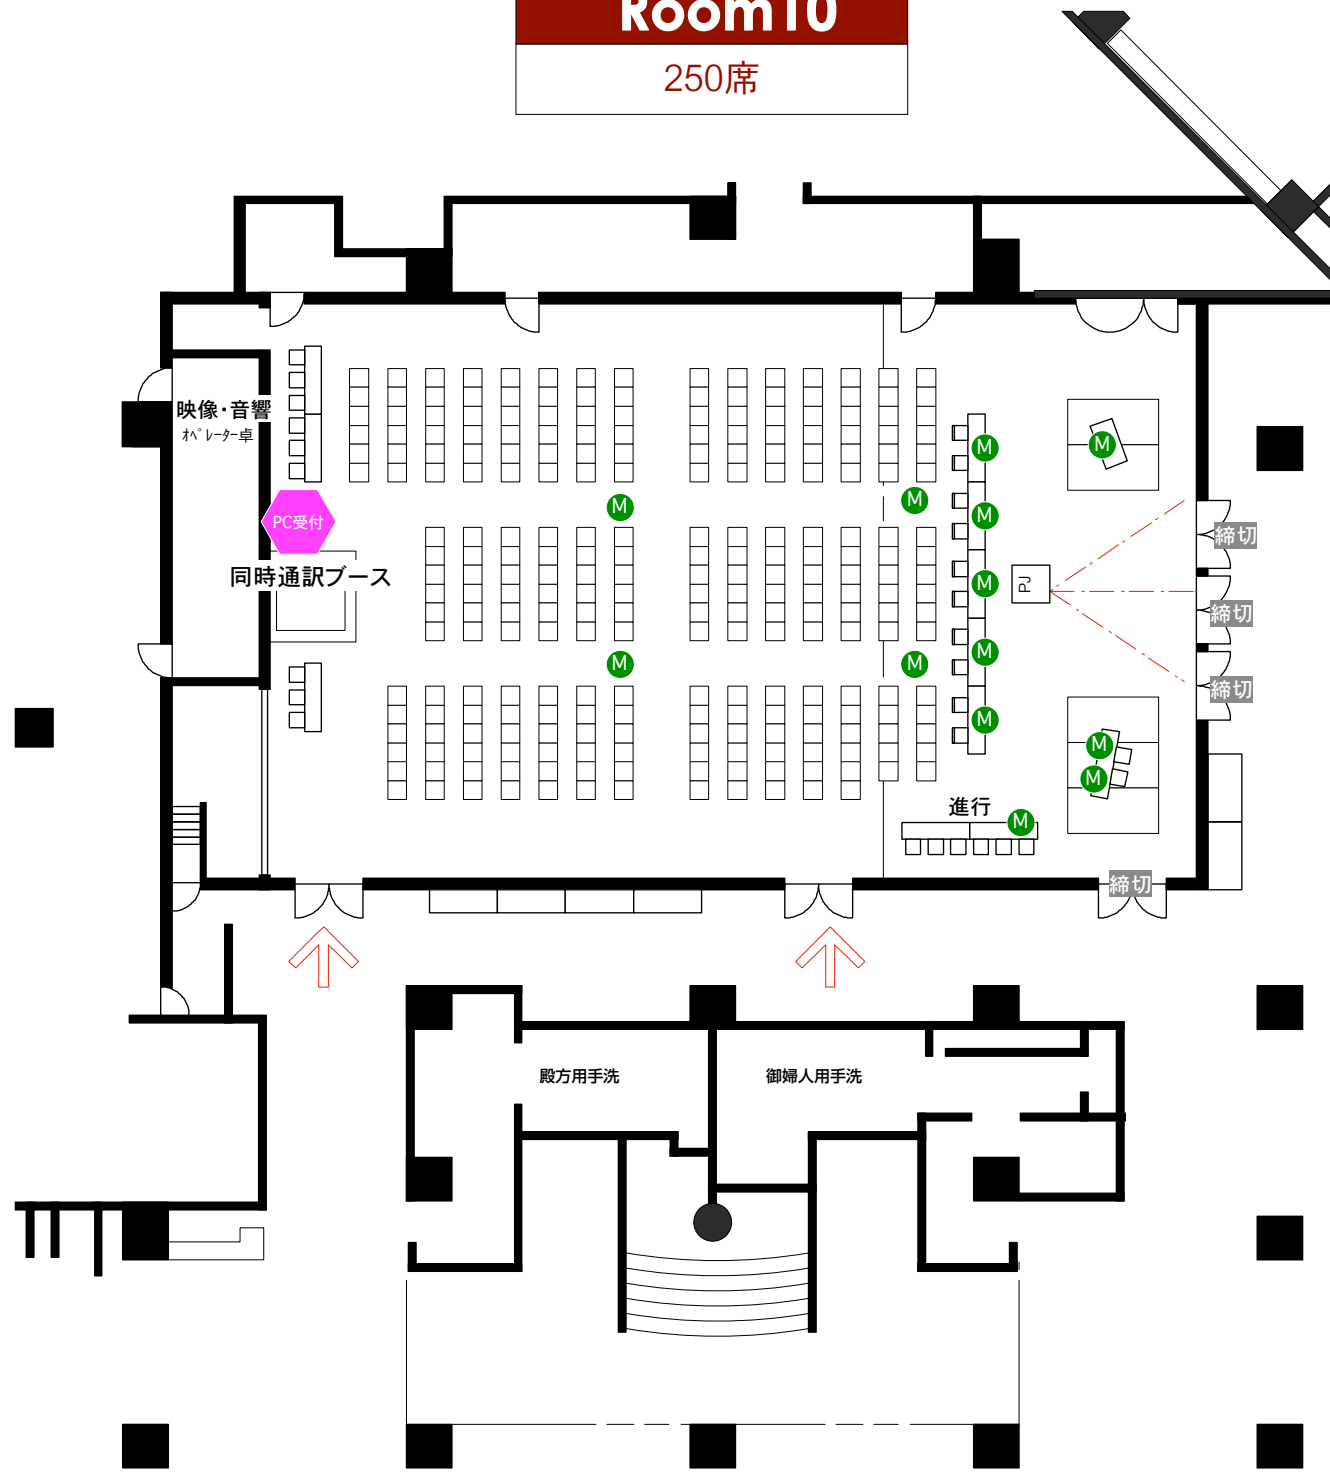

Coronary Theater

800席

Themed Theater

Themed Theater

800席

Room 3
150席

2階HALL A
Room5
 350席

Room6

2階HALL B
Room7
 700席

借楽1
Room8
 250席

借楽2~3
Room9
 350席

和楽
Room10
250席

布引+北野
Room11
 180席

Promotion Bureau
Digital Poster Session

Promotion Bureau
Digital Poster Session