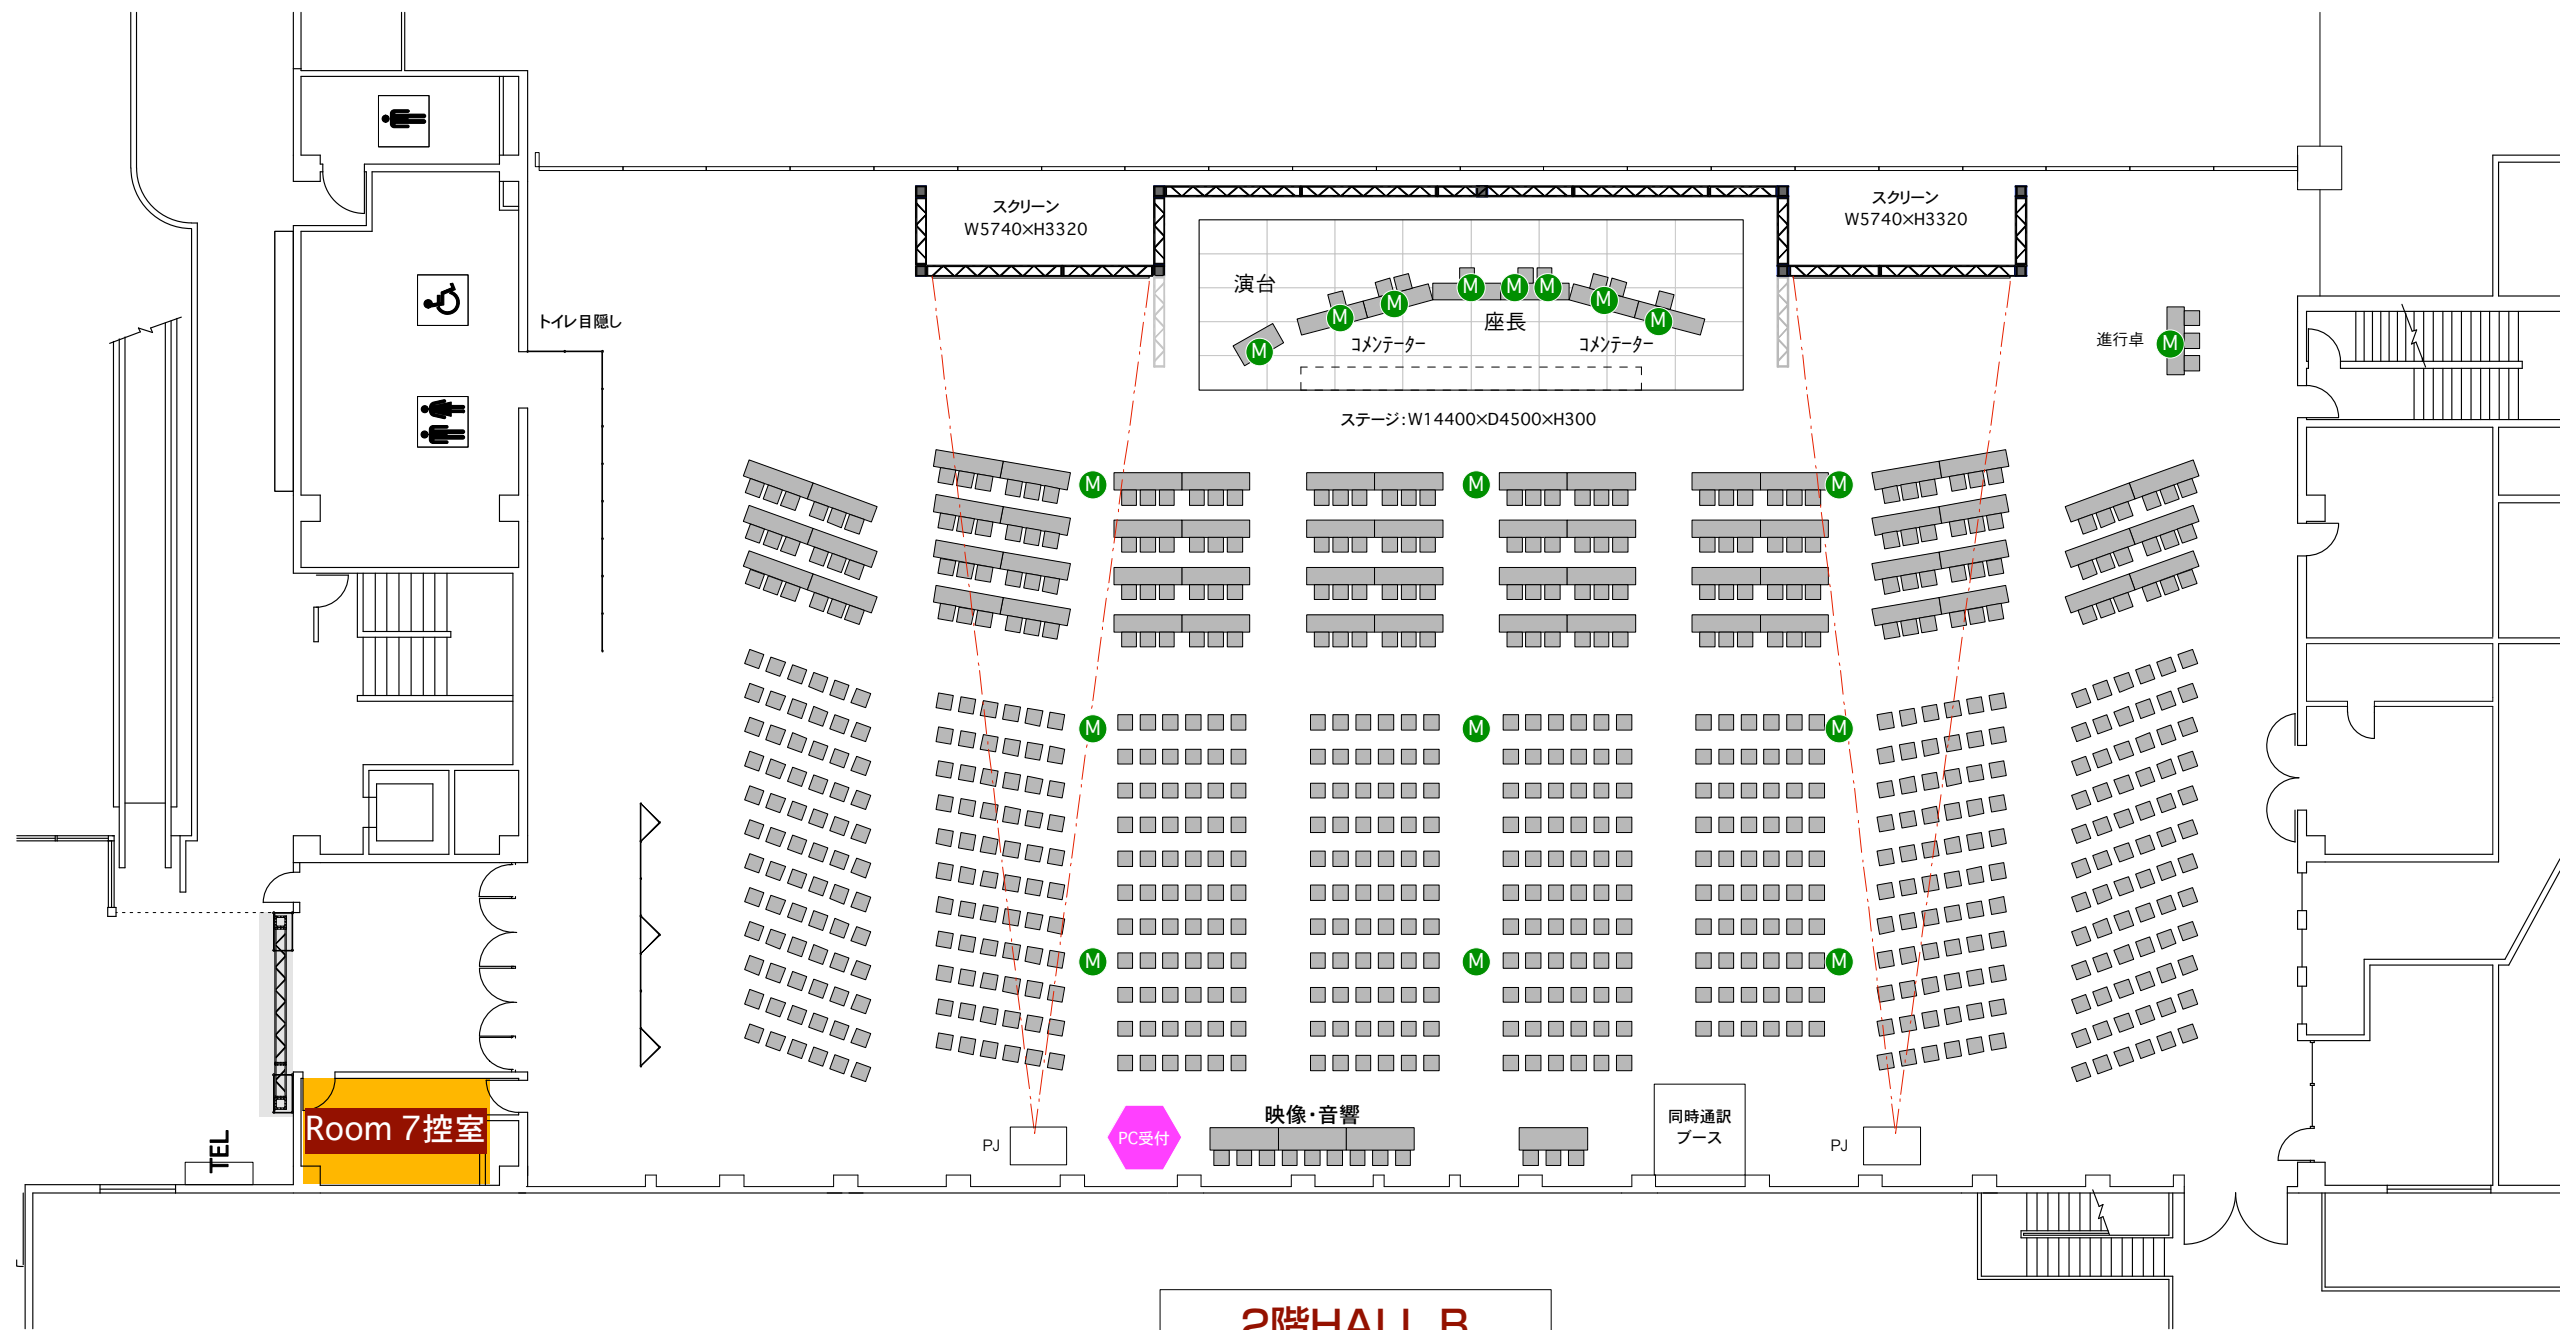

Coronary Theater

800席

Themed Theater

Themed Theater

800席

Room 3
150席

2階HALL A
Room5
 350席

Room6

2階HALL B
Room7
 700席

借楽1
Room8
 250席

借楽2~3
Room9
 350席

和楽
Room10
250席

布引+北野
Room11
 180席

Promotion Bureau
Digital Poster Session

Promotion Bureau
Digital Poster Session