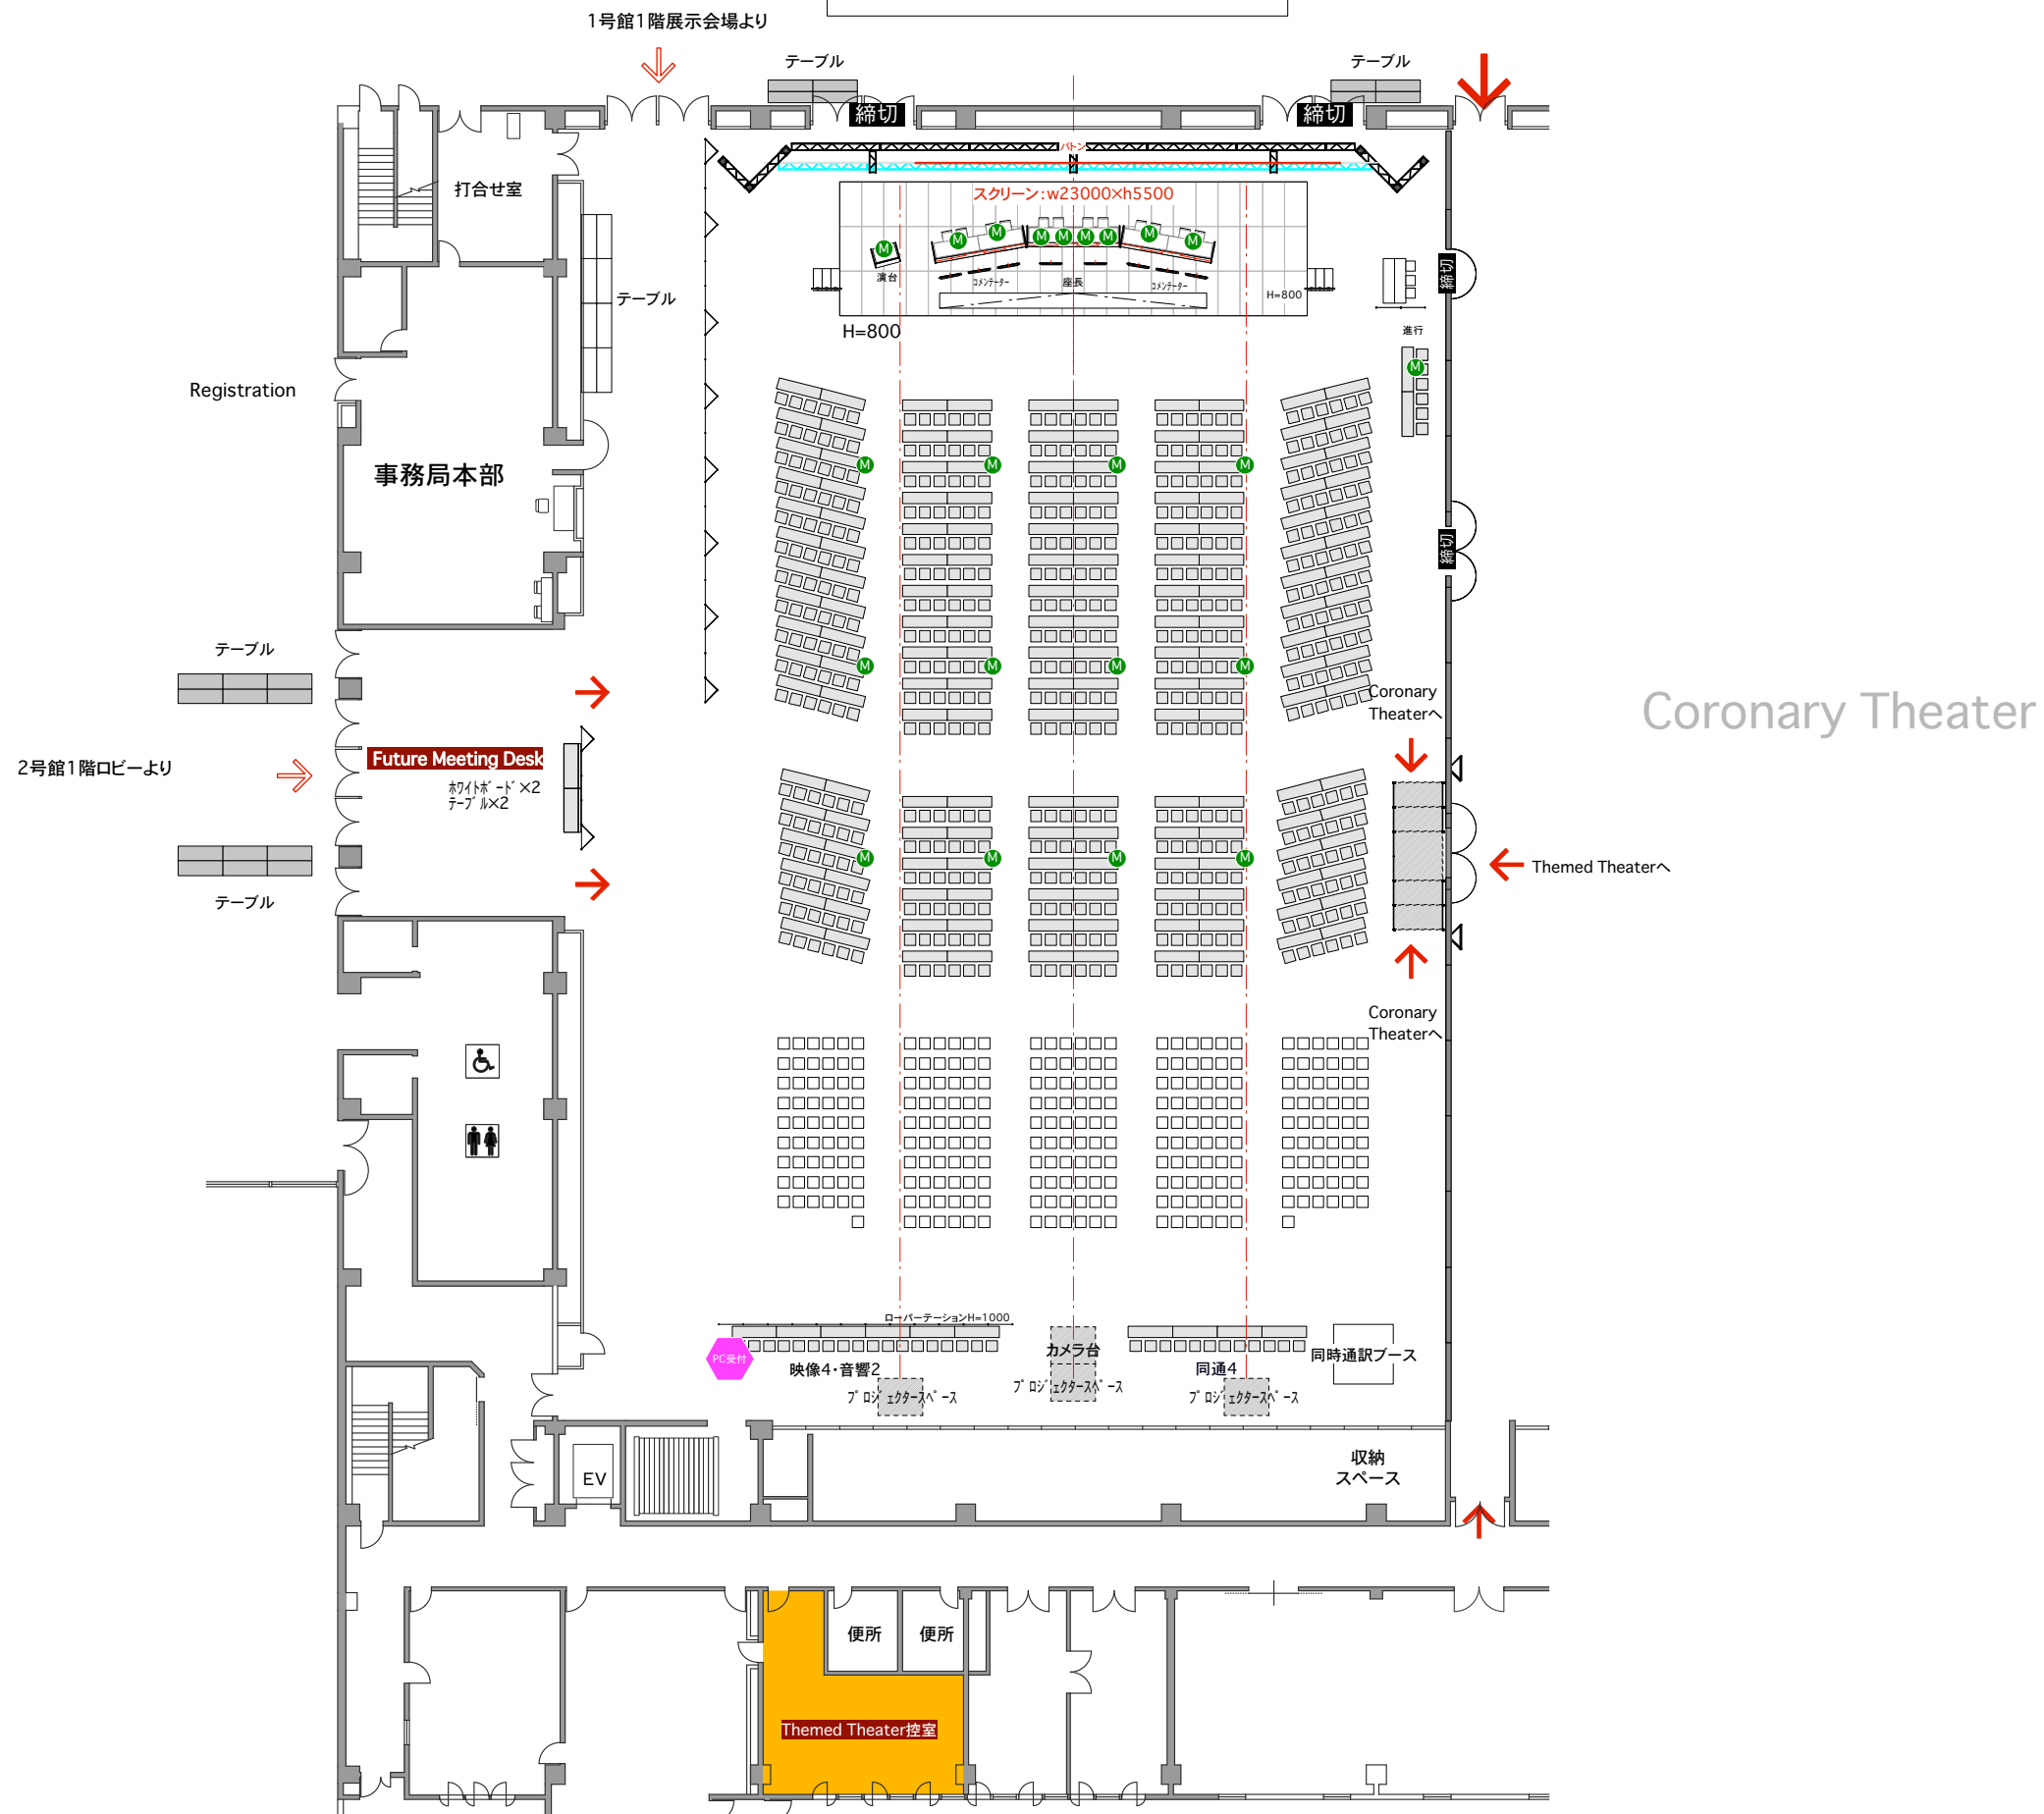

Coronary Theater

800席

Themed Theater

Themed Theater

800席

Room 3
150席

2階HALL A
Room5
 350席

Room6

2階HALL B
Room7
 700席

借楽1
Room8
 250席

借楽2~3
Room9
 350席

和楽
Room10
250席

布引+北野
Room11
 180席

Promotion Bureau
Digital Poster Session

Promotion Bureau
Digital Poster Session