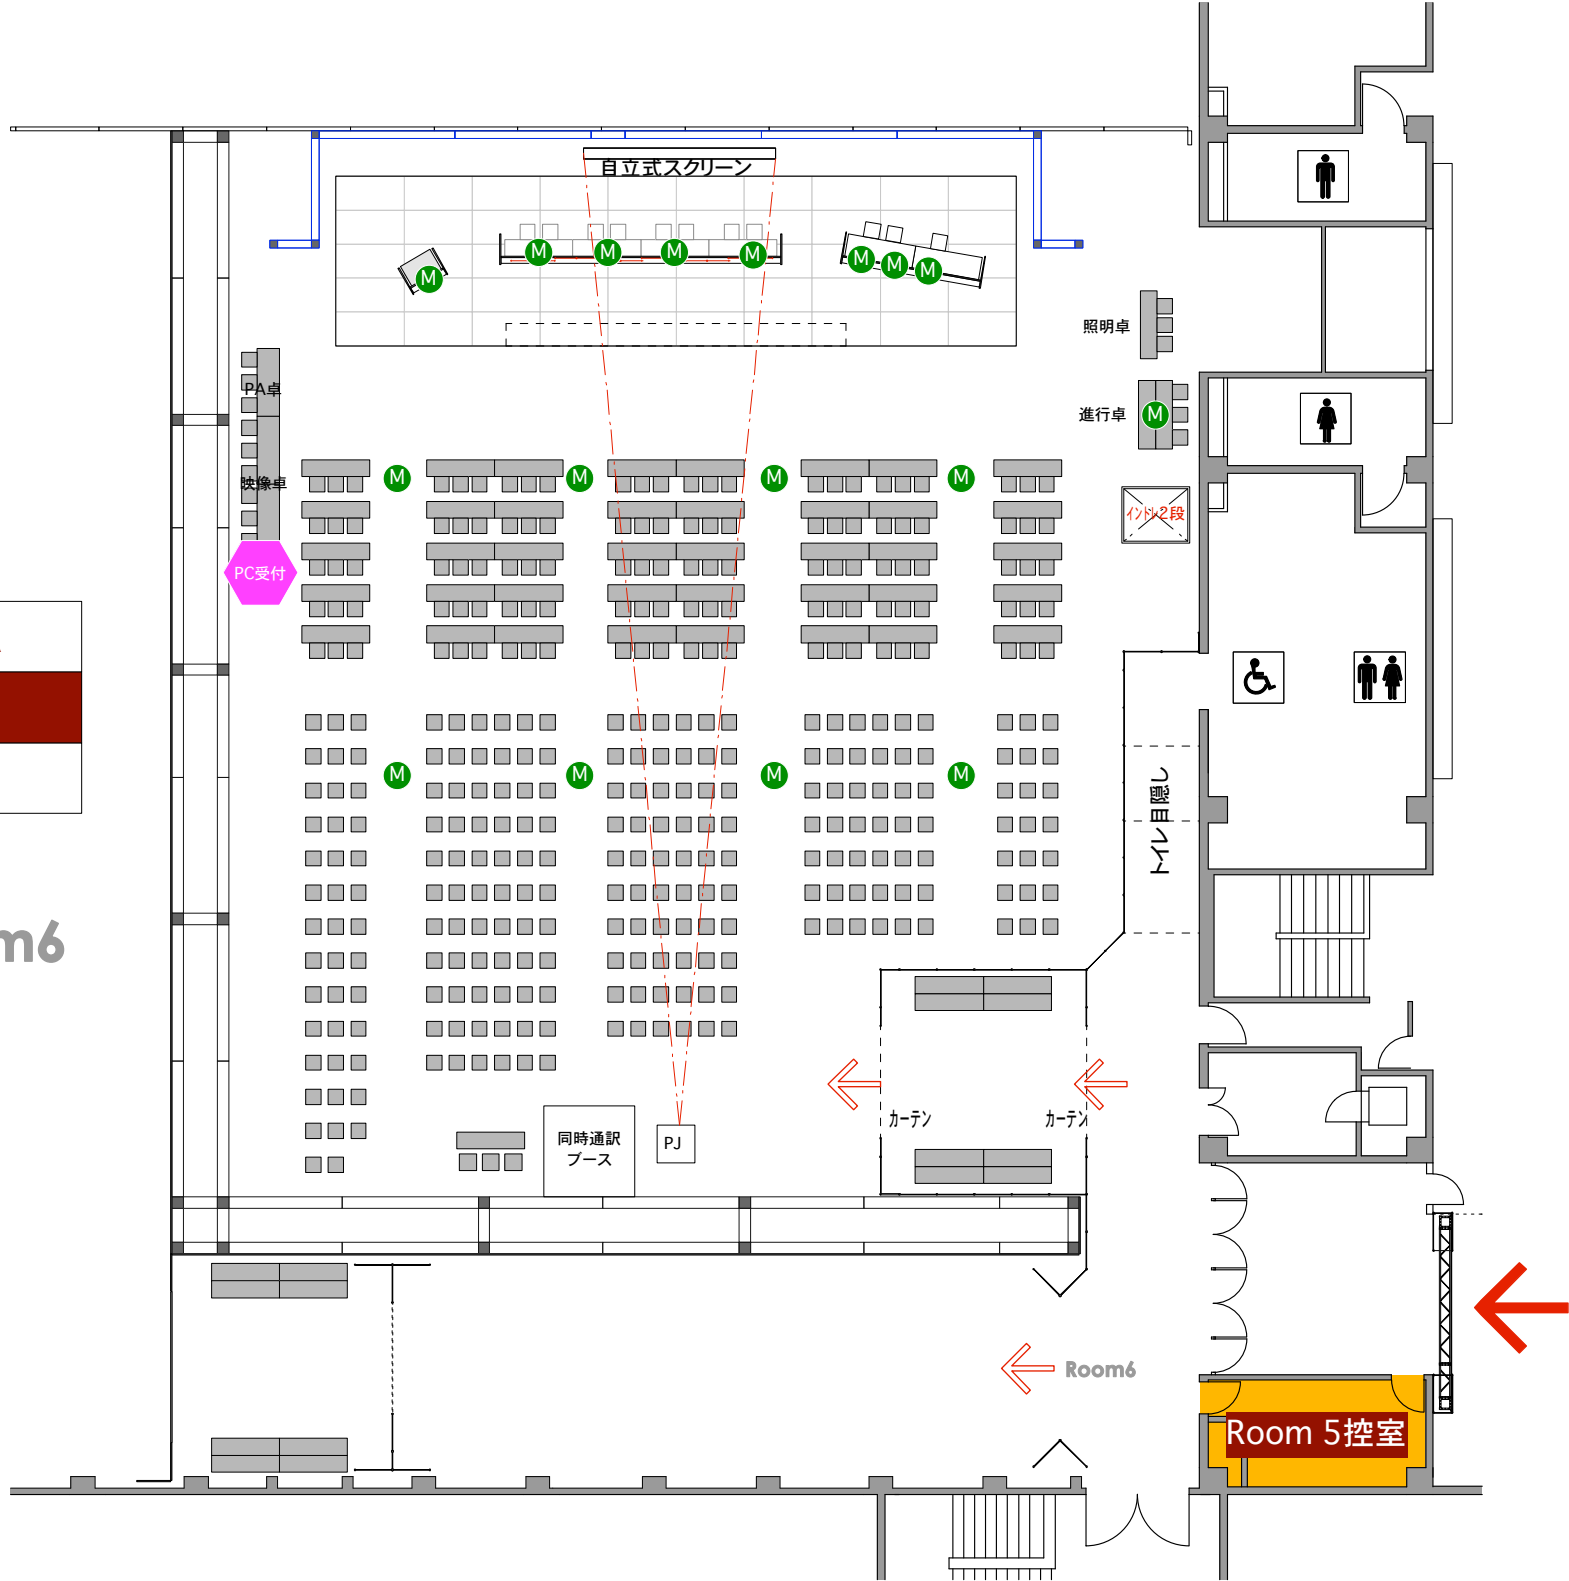

Coronary Theater

800席

Themed Theater

Themed Theater

800席

Room 3
150席

2階HALL A
Room5
 350席

Room6

2階HALL B
Room7
 700席

借楽1
Room8
 250席

借楽2~3
Room9
 350席

和楽
Room10
250席

布引+北野
Room11
 180席

Promotion Bureau
Digital Poster Session

Promotion Bureau
Digital Poster Session