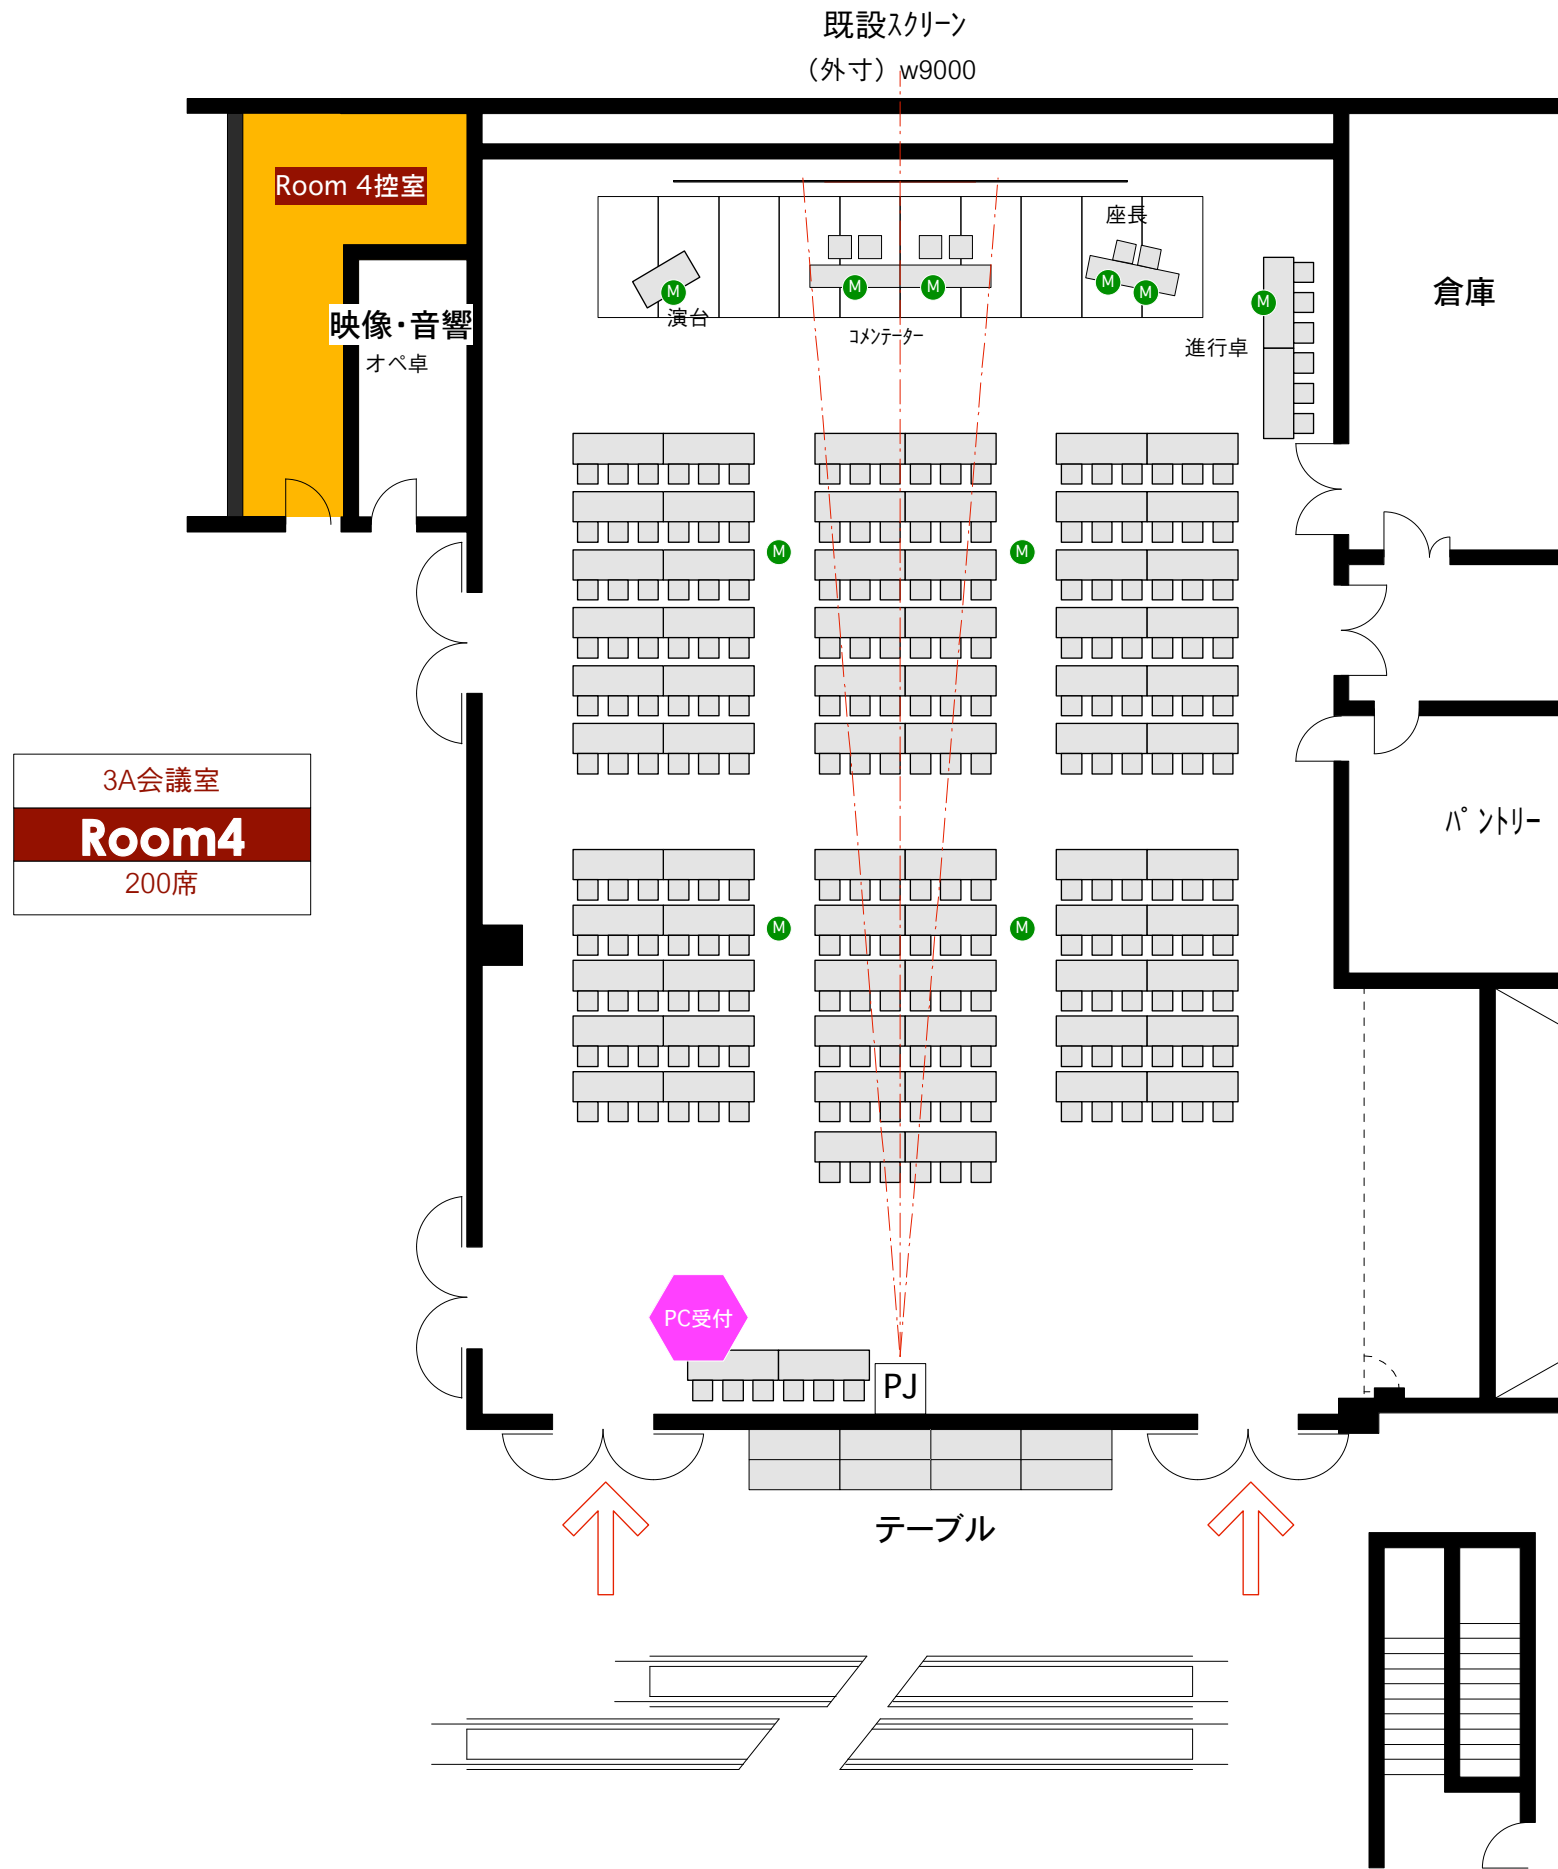

Coronary Theater

800席

Themed Theater

Themed Theater

800席

Room 3
150席

2階HALL A
Room5
 350席

Room6

2階HALL B
Room7
 700席

借楽1
Room8
 250席

借楽2~3
Room9
 350席

和楽
Room10
250席

布引+北野
Room11
 180席

Promotion Bureau
Digital Poster Session

Promotion Bureau
Digital Poster Session